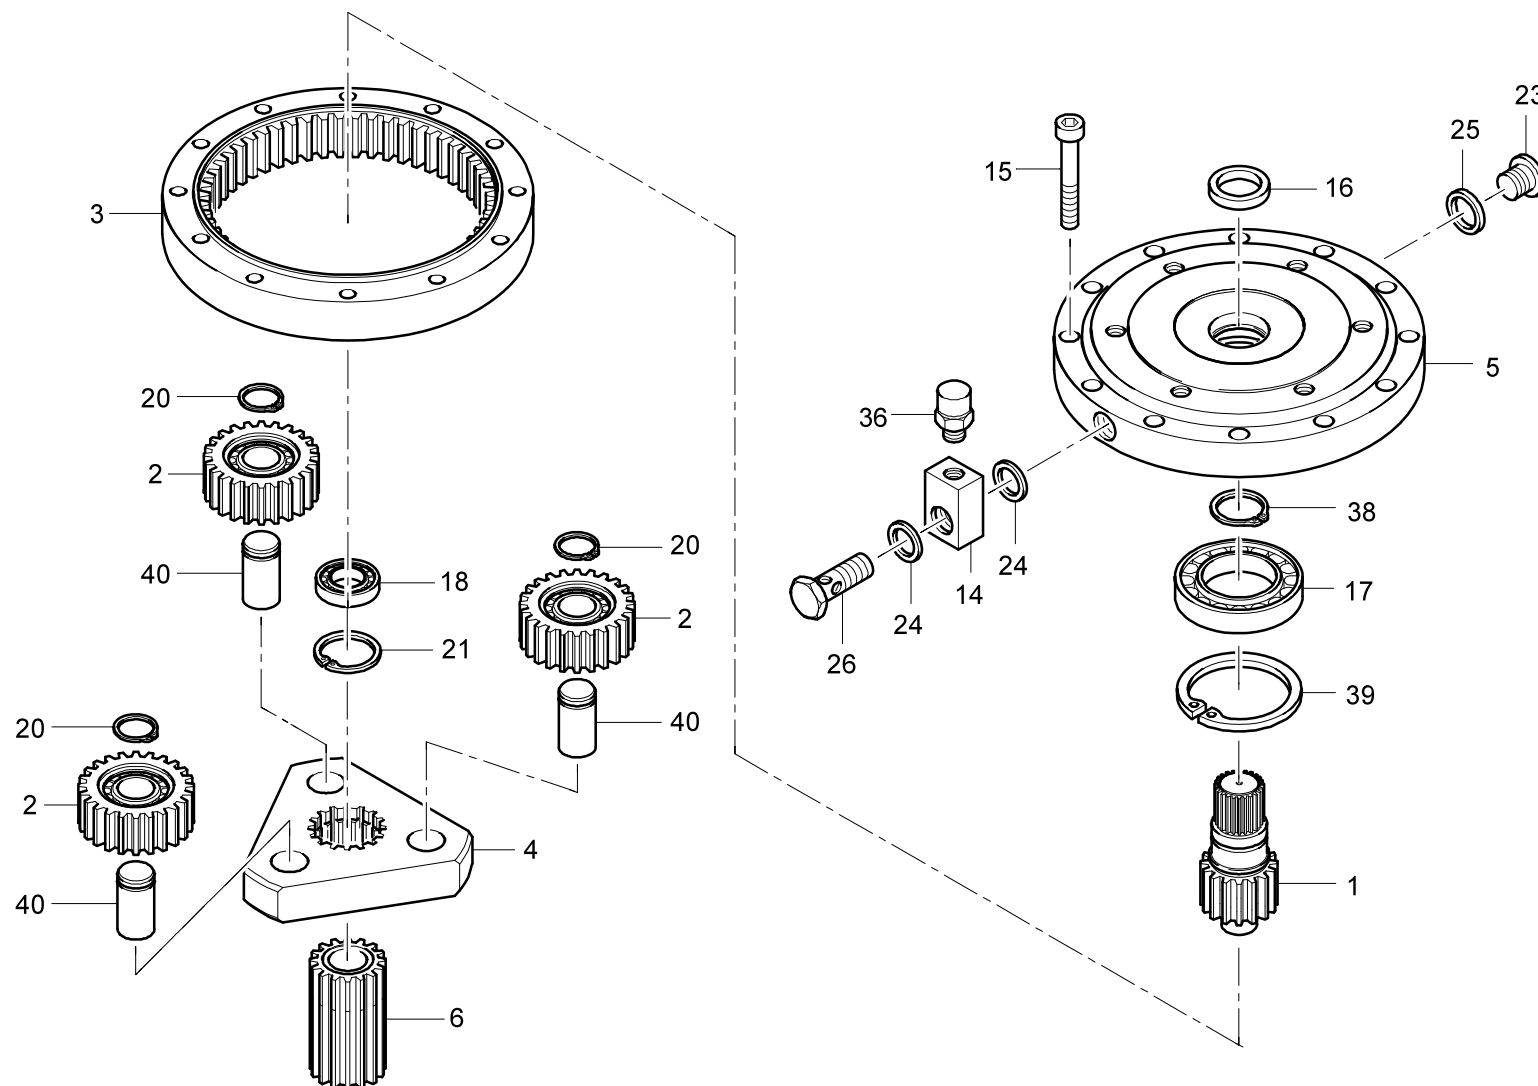

GROVE

EINHEITSGETRIEBE KPL.

STANDARD GEAR CPL.

BILDTADEL
PICTORIAL DISPLAY

08.13

3328081-ETL C

1/2

**GMK 3060-2
CAB 2020**

GROVE

EINHEITSGETRIEBE KPL.

STANDARD GEAR CPL.

BILDTADEL
PICTORIAL DISPLAY

08.13

3328081-ETL C

2/2

**GMK 3060-2
CAB 2020**